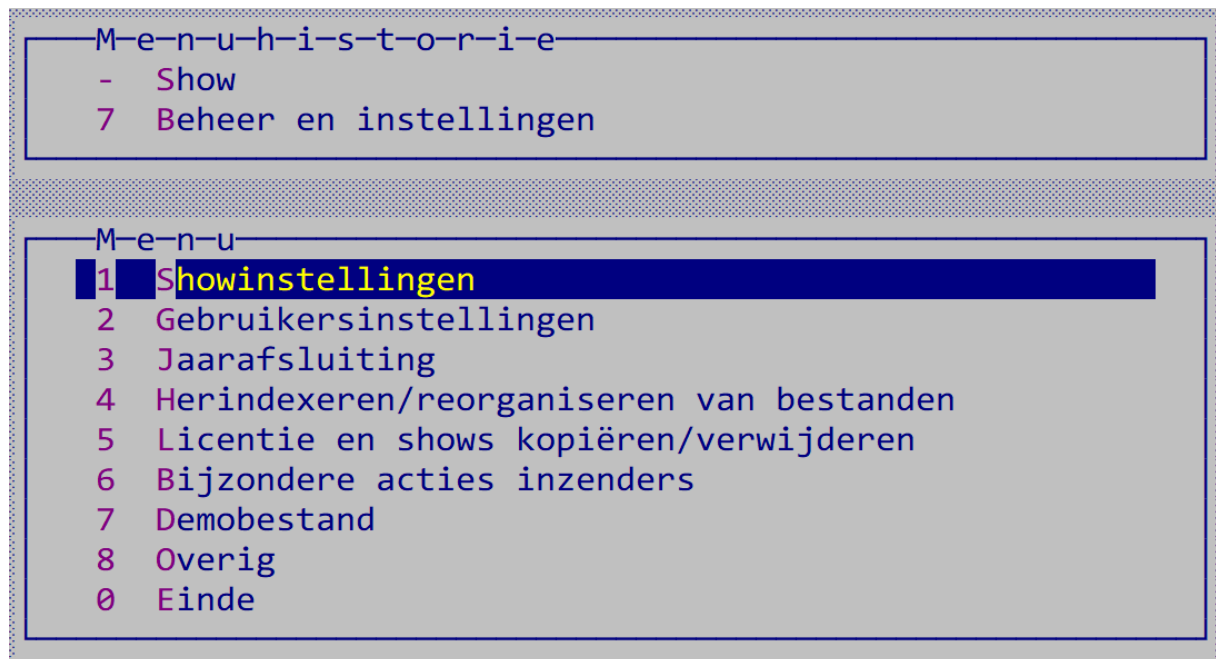

### Menu Beheer en instellingen

Het tussenmenu Instellingen is weggehaald zodat u nu de menu's van de show- en gebruikersinstellingen direct ziet.